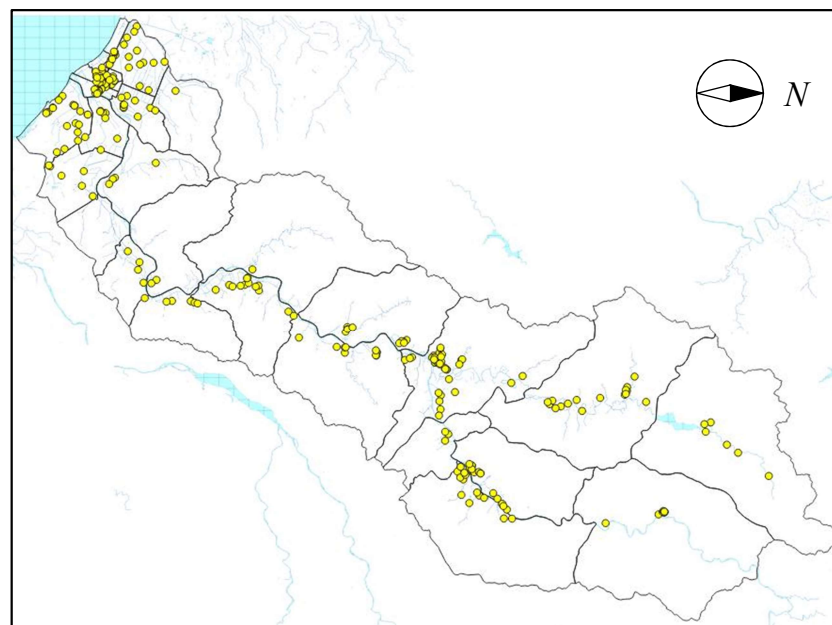

【むかわ町空き家情報データベース】

写真・
位置図
データ

用途・
状態情報

位置情報
(緯度・経度)

【空き家トリアージ結果】

	住宅	非住宅	合計
そのまま活用可	26	9	35
適正な修繕で利用可	46	9	55
大規模修繕が必要	134	55	189
利活用に適さない	4	0	4
合計	210	73	283

■利活用に適する空き家のスクリーニング等

【空き家位置写真帳】

■所有者探索、相談会案内等における活用

【空き家分布図】

■GIS連携、空き家利活用検討時の情報共有等